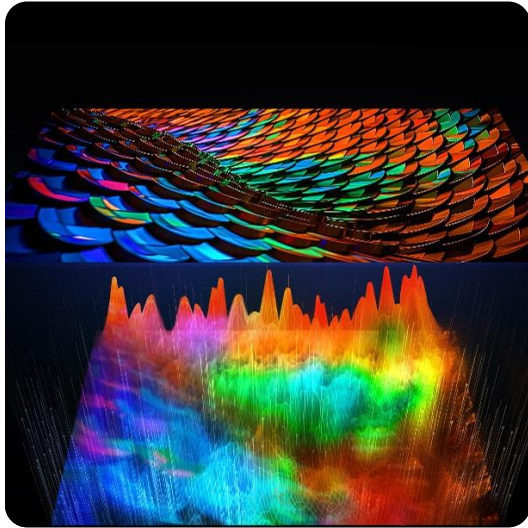

비교할 수 없는 선명함, 한 차원 높은 화질

Crystal UHD

※ 삼성전자의 동의 없이 본 자료를 무단으로 제 3자에게 복제 배포하는 경우 저작권 침해 행위에 해당하여 관련 법령에 따라 처벌될 수 있습니다.

비교할 수 없는 선명함, 한 차원 높은 화질

Crystal UHD

01. 정밀하고 사실적인 화질

또렷한 화질로 좋아하는 콘텐츠를 더욱 선명하게 즐길 수 있습니다.

* 슬라셀 리모트는 별도 구매가 필요합니다.

01. 정밀하고 사실적인 화질

크리스탈 프로세서 4K

크리스탈 프로세서 4K가 콘텐츠의 색상을 실제와 같이 선명하게 표현합니다.
강력한 4K 업스케일링으로 좋아하는 콘텐츠를 최대 4K 해상도로 즐겨보세요.

* 소비자의 이해를 돕기 위해 연출된 장면으로 실 사용 시 차이가 있을 수 있습니다.

* 시청 경험은 콘텐츠와 포맷에 따라 다를 수 있습니다.