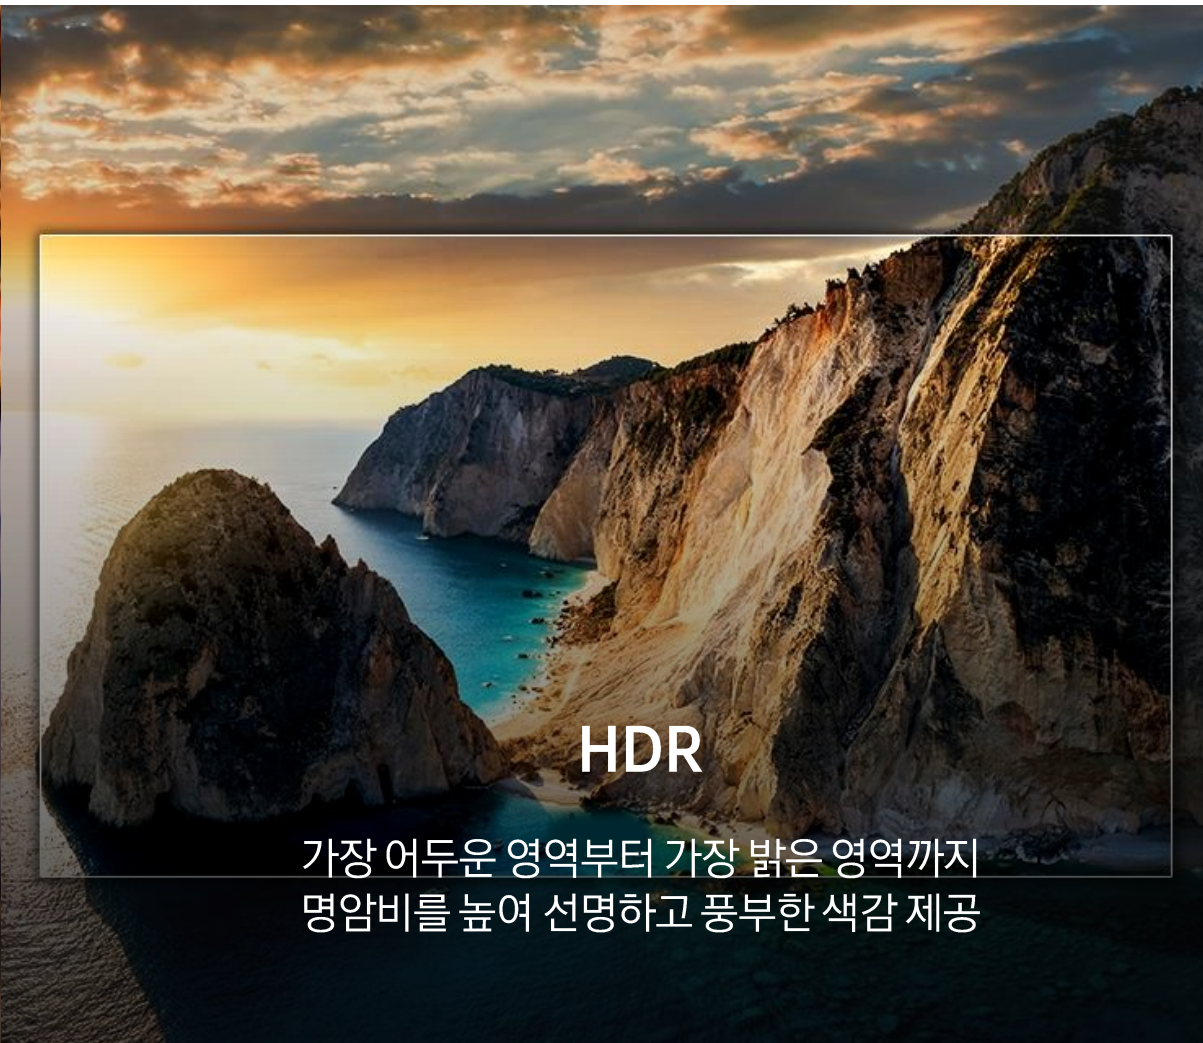

* 업스케일링은 PC로 연결하거나 게임 모드일 때는 적용되지 않을 수 있습니다.

01. 정밀하고 사실적인 화질

4K 업스케일링 / HDR

화질을 최적화해주는 4K 업스케일링과 HDR 기술로 생동감 넘치는 영상을 즐겨보세요.

강력한 4K 업스케일링

저해상도 콘텐츠를 최적화하여
최대 4K급 화질로 향상

HDR

가장 어두운 영역부터 가장 밝은 영역까지
명암비를 높여 선명하고 풍부한 색감 제공