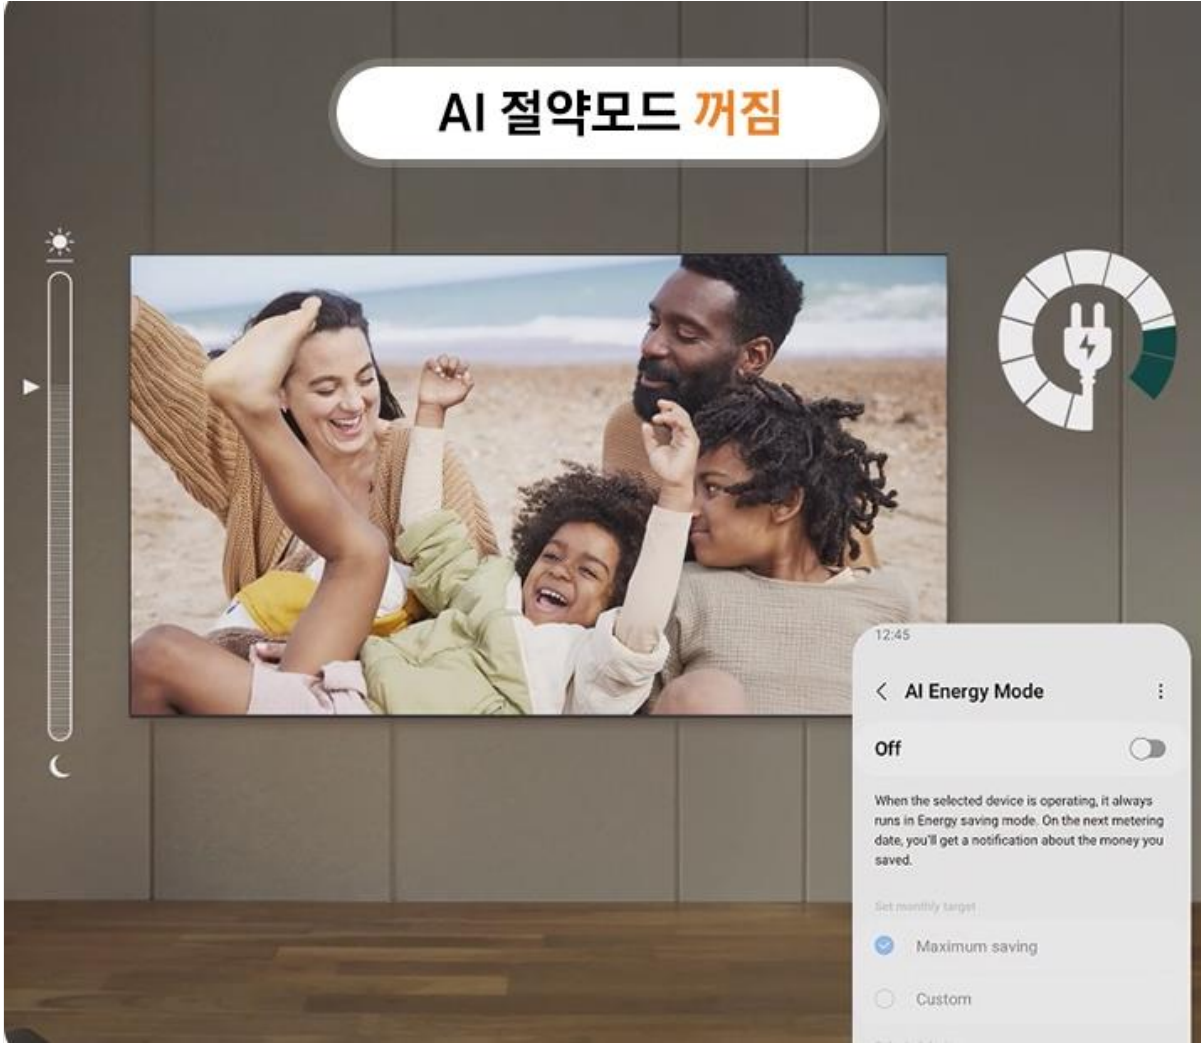

AI 절약모드

꼼꼼한 분석으로 절약되는 에너지

AI 절약모드로 에너지 소비를 손쉽게 줄여보세요.
공간의 조명이나 장면에 따라 TV 밝기를 미세하게 조정해 에너지를 절약합니다.

AI 절약모드 꺼짐