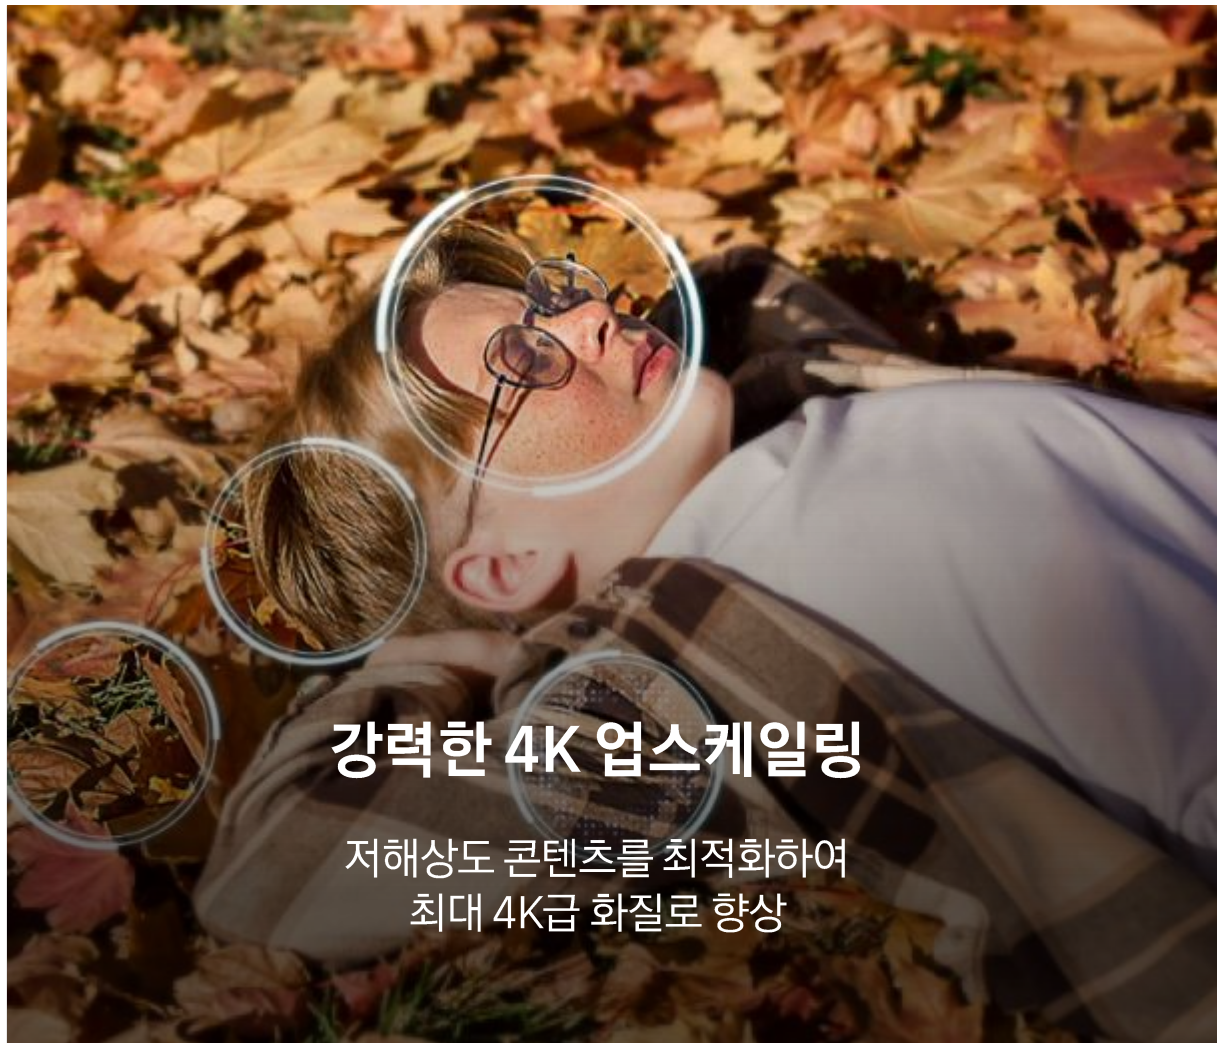

01. 정밀하고 사실적인 화질

4K 업스케일링 / HDR

화질을 최적화해주는 4K 업스케일링과 HDR 기술로 생동감 넘치는 영상을 즐겨보세요.

강력한 4K 업스케일링

저해상도 콘텐츠를 최적화하여
최대 4K급 화질로 향상