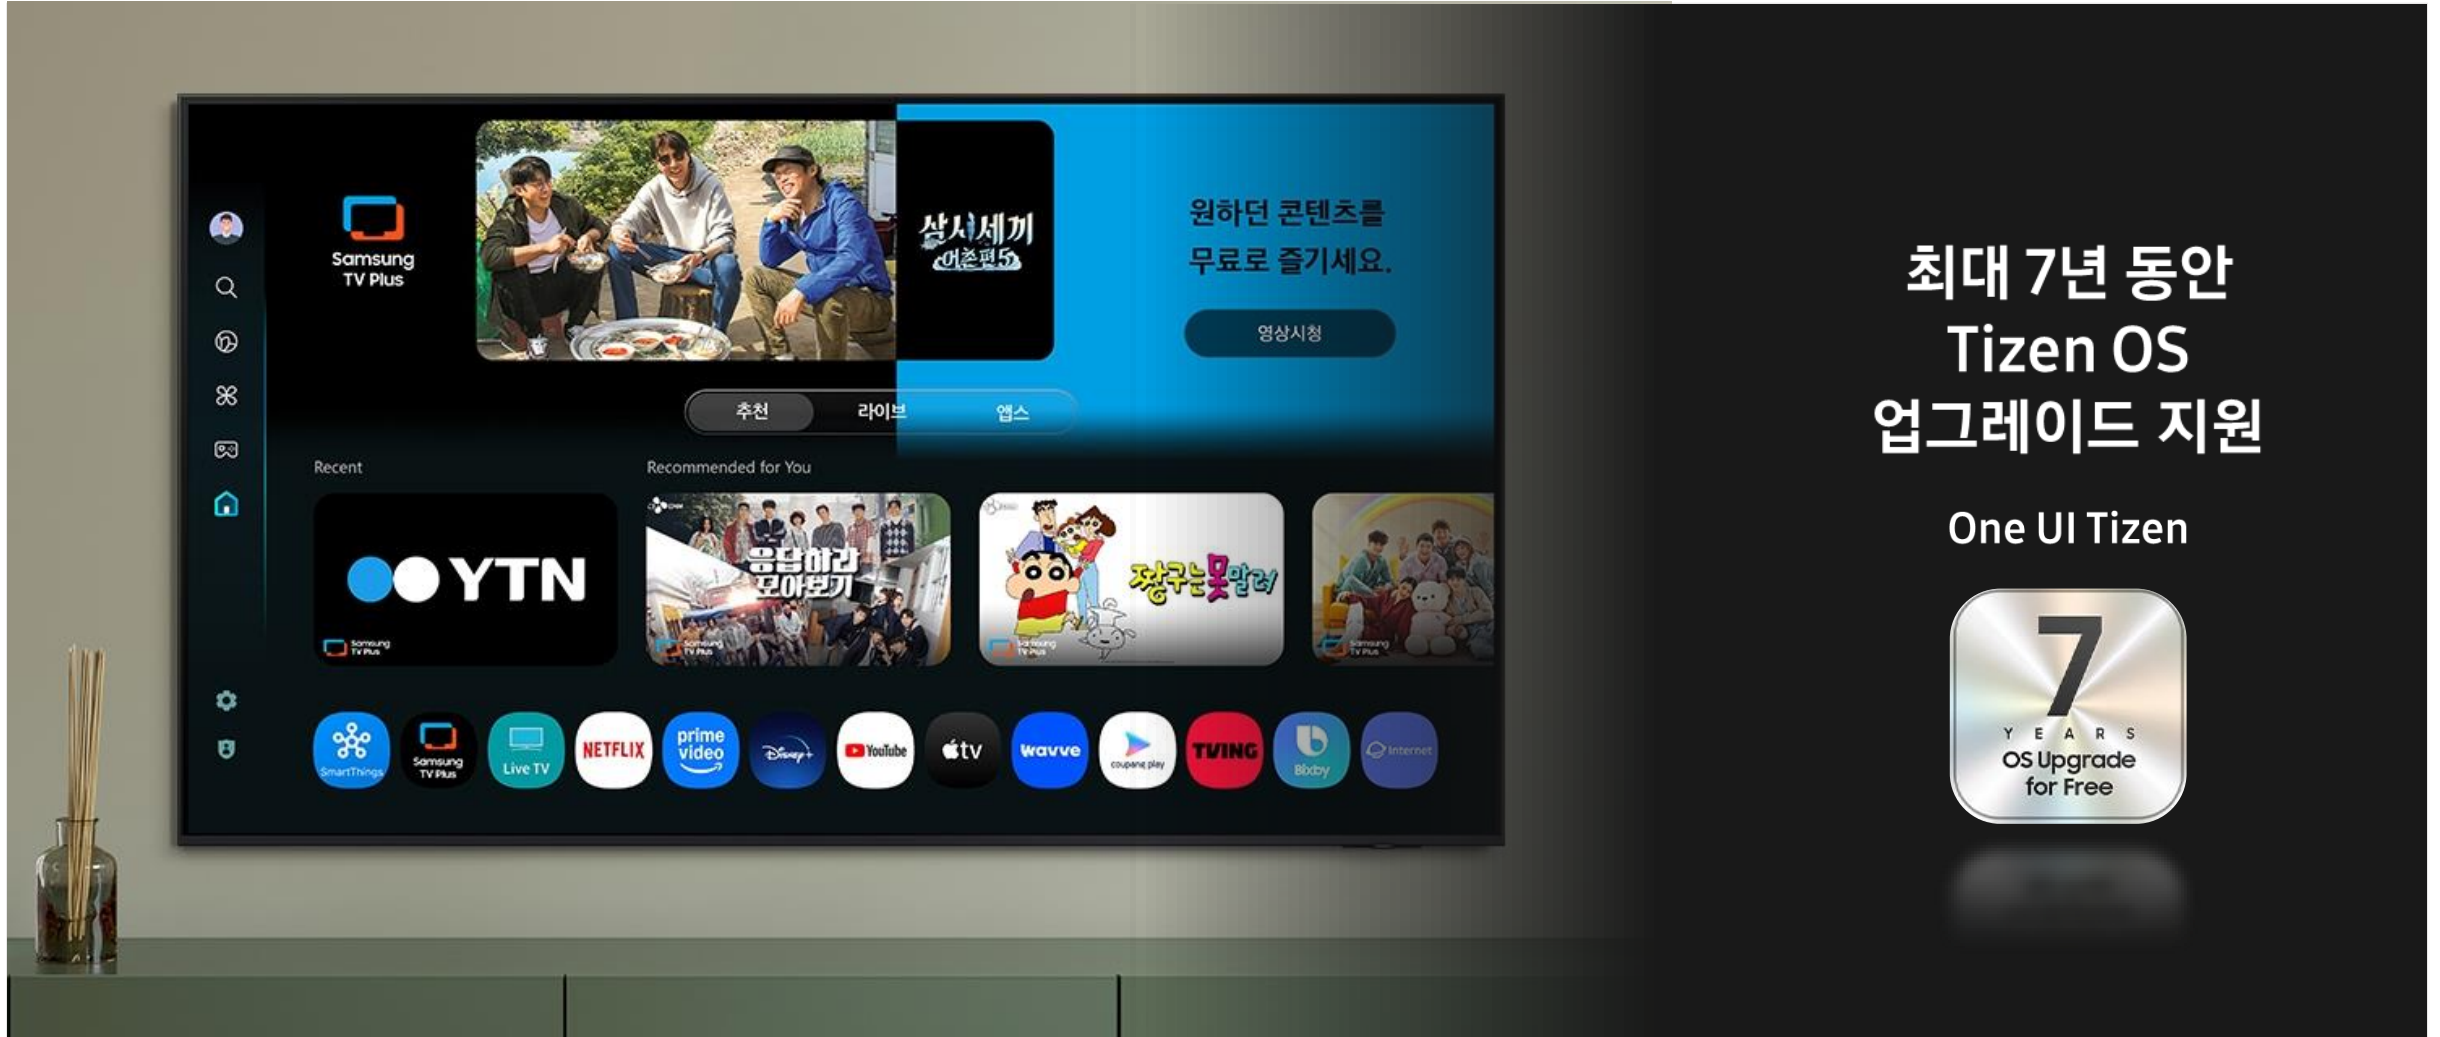

03. 개인화와 보안성

One UI Tizen

최대 7년 동안 업그레이드되는 Tizen OS로 삼성TV의 최신 혁신 기능을 경험해 보세요.
스마트싱스 사용 내역은 삼성 Knox로 안전하게 보호됩니다.

* 이해를 돕기 위해 연출된 이미지이며, 실제 UI는 다를 수 있습니다. * 콘텐츠 및 서비스는 지역에 따라 다를 수 있으며 예고 없이 변경될 수 있습니다.
* 스마트허브 이용약관 및 개인정보취급방침에 대한 동의가 필요합니다.
* 일부 콘텐츠 및 서비스는 등록 및 구독이 필요합니다. * 삼성 계정이 필요합니다.
* Tizen OS 업그레이드는 2025년부터 최대 7년간 가능합니다. * 업그레이드에는 하드웨어 성능, 기능 또는 내구성은 포함되지 않습니다.