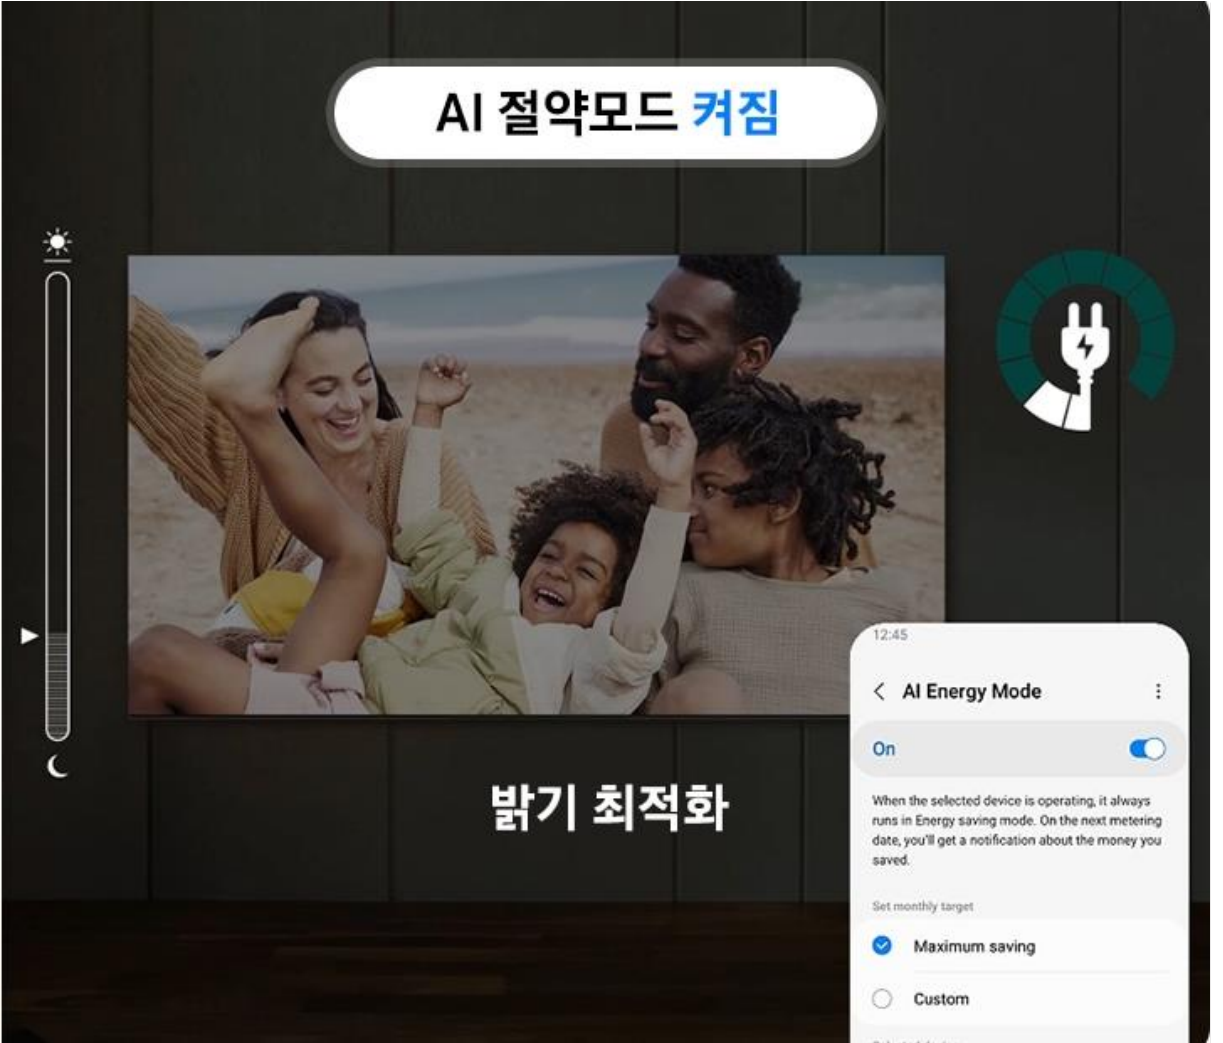

AI 절약모드

꼼꼼한 분석으로 절약되는 에너지

AI 절약모드로 에너지 소비를 손쉽게 줄여보세요.
공간의 조명이나 장면에 따라 TV 밝기를 미세하게 조정해 에너지를 절약합니다.

AI 절약모드 꺼짐

AI 절약모드 켜짐

* 이해를 돕기 위해 연출된 이미지이며, 실제 내는 다를 수 있습니다.

* 에너지 절약률은 지역, 모델, 크기, 시청 조건, 콘텐츠 종류에 따라 달라질 수 있습니다. * 에코 모드가 포함된 제품에는 기본적으로 AI 절약모드 기능이 활성화되어 있어 AI 절약모드를 켜는 때 에너지 절약 수준이 표준 모드에 비해 낮게 나타날 수 있습니다. * AI 절약모드는 게임 모드와 함께 작동하지 않습니다. * 전력 감소량은 자사 시험 결과를 기준으로 하며, 실사용 환경(TV의 밝기 설정, 실내 공간의 밝기 등)에 따라 다를 수 있습니다. * AI 절약모드로 누진 단계에 따른 에너지 관리를 하기 위해서는 사용 환경에 따라 스마트 미터기 별도 구매가 필요합니다. * AI 절약모드는 스마트싱스에서만 지원하며, 스마트싱스는 지원 환경 및 사용 방법에 일부 제한이 있습니다. * AI 절약모드는 스마트싱스 에너지 서비스에서 AI 절약모드 '월간 목표 사용량 설정'을 '최대 절약 모드'로 선택하면 즉시 가동되며, 누진 단계/직접 설정 모드로 선택할 경우 각 모드에서 사용자가 설정한 조건에 따라 AI 절약모드의 가동시간과 에너지 절약수준이 달라질 수 있습니다.