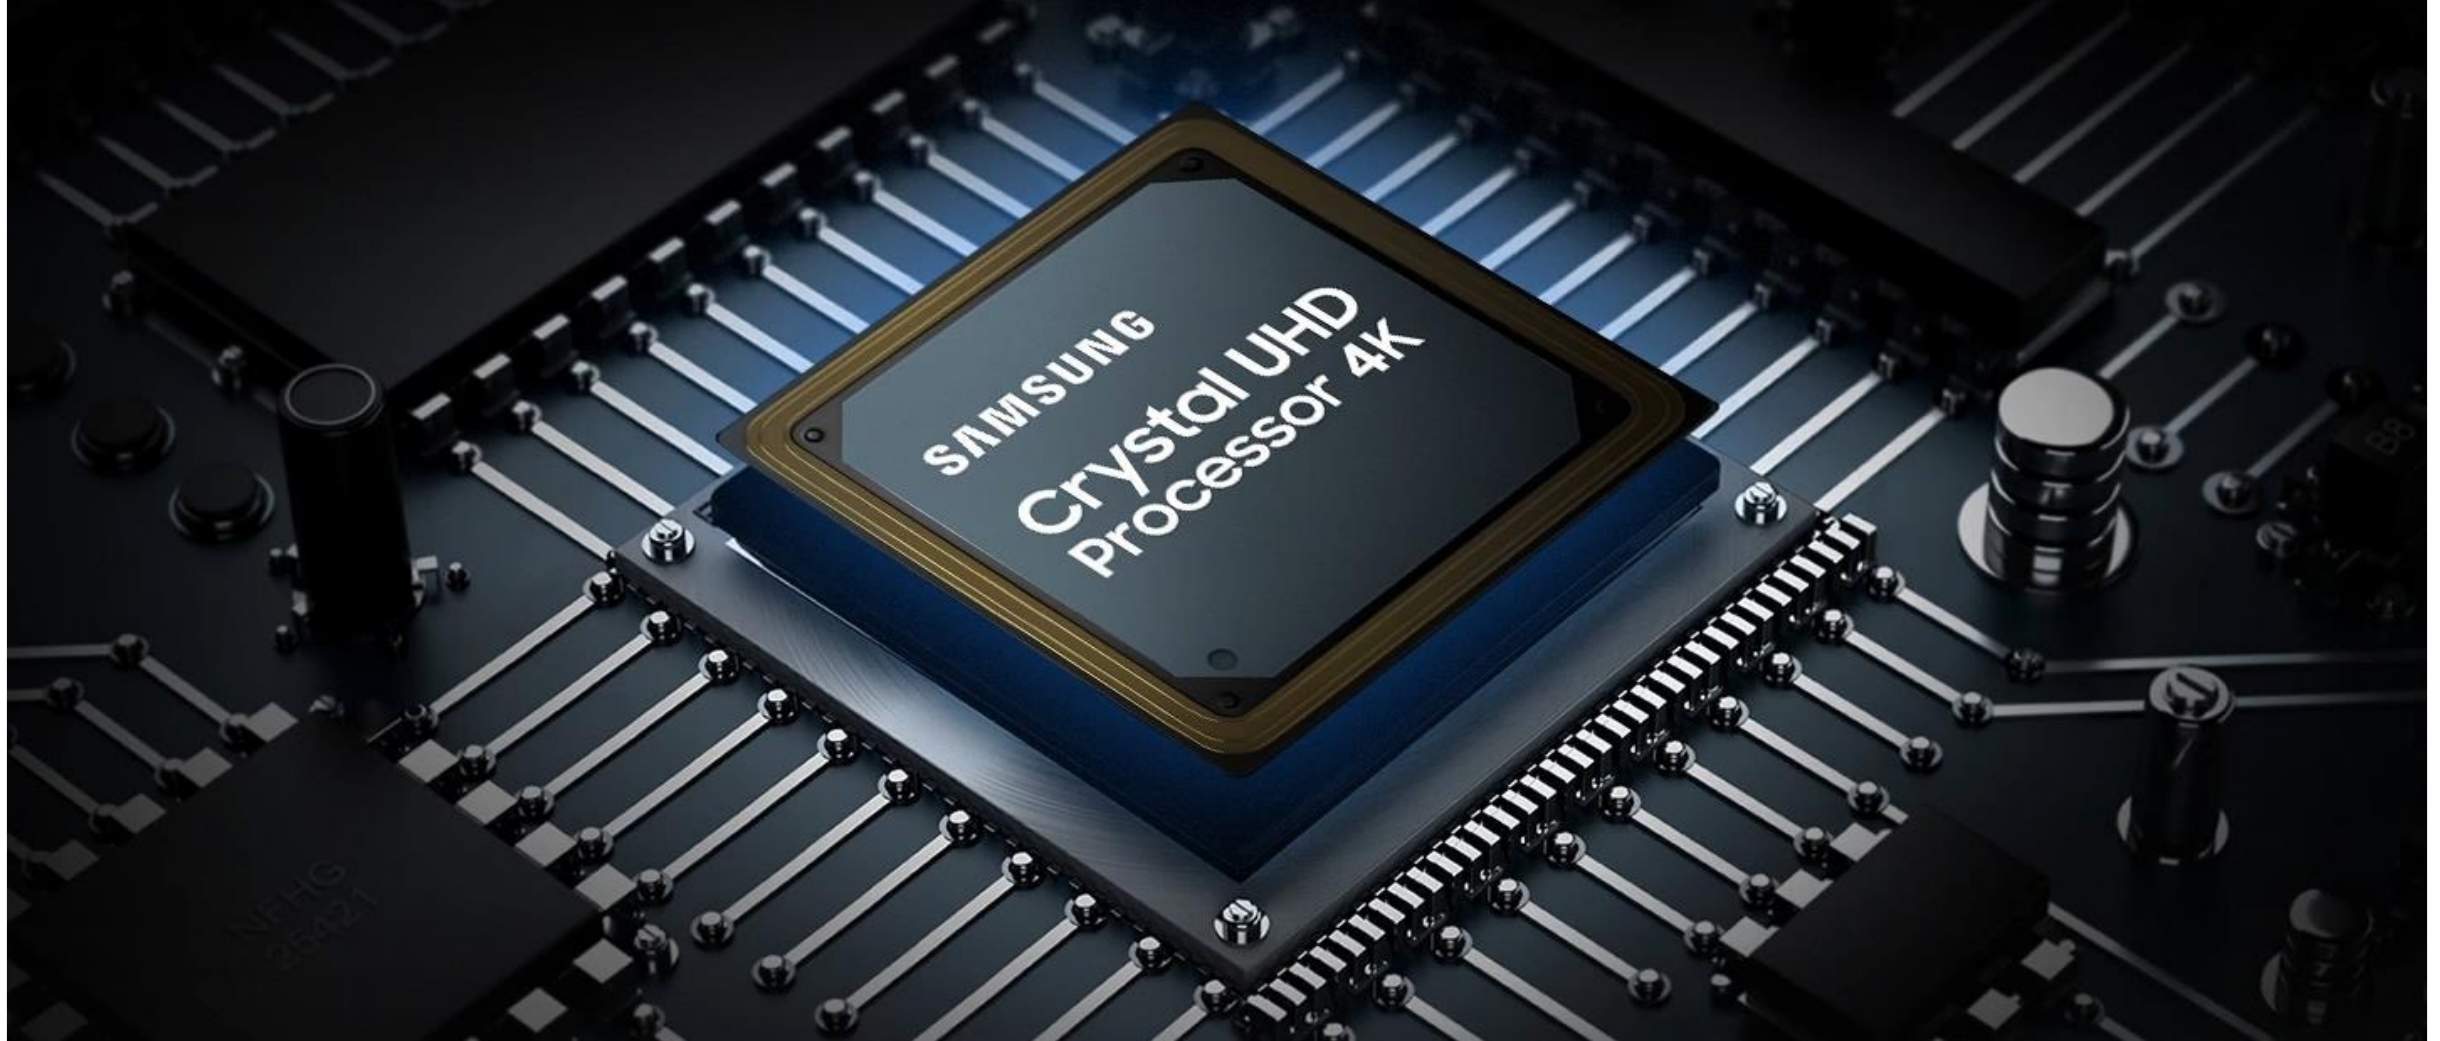

* 슬라셀 리모트는 별도 구매가 필요합니다.

01. 정밀하고 사실적인 화질

크리스탈 프로세서 4K

크리스탈 프로세서 4K가 콘텐츠의 색상을 실제와 같이 선명하게 표현합니다.
강력한 4K 업스케일링으로 좋아하는 콘텐츠를 최대 4K 해상도로 즐겨보세요.

* 소비자의 이해를 돕기 위해 연출된 장면으로 실 사용 시 차이가 있을 수 있습니다.

* 시청 경험은 콘텐츠와 포맷에 따라 다를 수 있습니다.